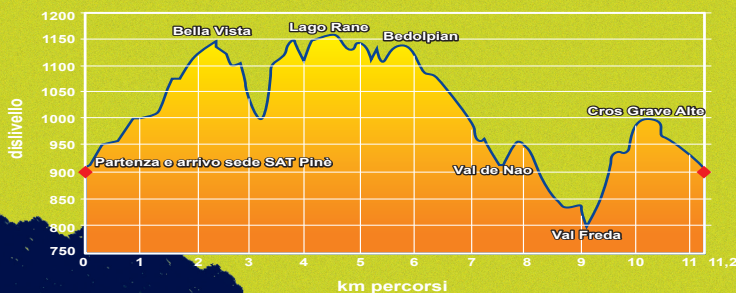

Correre per la Solidarietà

22° Trofeo Fiorella e Luca

SAT PINÉ - Domenica 15 Settembre 2024

Percorso Tressilla - Bedolpian - Tressilla

Lunghezza Km 11,2 **Dislivello** 550 mt

Informazioni Boneccher Ivan tel. 349 5973632
Ioriatti Sergio tel. 329 7468359

Iscrizioni www.circuitosatcorsainmontagna.it
entro le ore 18,00 di sabato 14 Settembre

Gara aperta a sezioni SAT e società sportive

Costo iscrizione 20€ - dai 15/18 anni 10€ - Devoluti in beneficenza 6€
Iscrizione giorno della gara maggiorazione 5€

Orari **Ritrovo** 8,30 **Presso sede SAT Tressilla**
Partenza 10,00 **Premiazione** 13,30

Record manifestazione: Filosi Marco 46,32 (anno 2022) - Beatrice Lorenza 58,28 (anno 2014)

Marcia non competitiva aperta a tutti Km 8,50 / 200d+
20€ Adulti - 10€ Ragazzi